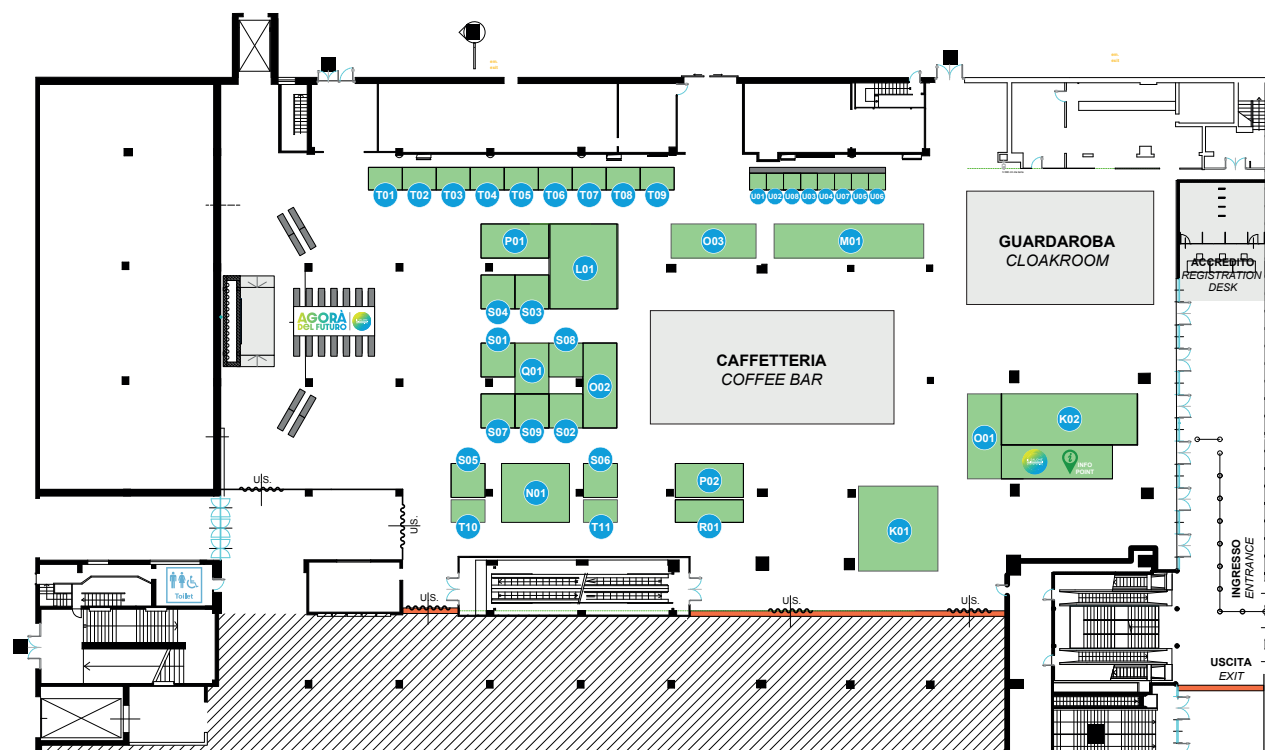

SALONE CON VISTA

MILANO ALLIANZ MICO
22, 23, 24 NOVEMBRE 2023

salonedepagamenti.com

PLANIMETRIA AREA ESPOSITIVA
PLAN OF THE EXHIBITION AREA

A | STAND | BOOTHS

A01	FABRICK	A05	VISA
A02	MASTERCARD	A06	NEXI
A03	BANCOMAT	A07	BFF
A04	SELLA		

R01 GIORNALETTISMO

S | STAND | BOOTHS

S01 G+D	S06 4P MOBILE DATA PROCESSING
S02 TALENT GARDEN	S07 IMQ INTUITY
S03 EXPERIAN	S08 TOT
S04 ADYEN	S09 1NCE
S05 SCALAPAY	

T | STAND | BOOTHS

T01 MOBYSIGN	T07 SHIFT4
T02 CLEARBOX	T08 WALL STREET ITALIA
T03 CGN FINTECH	T09 TODUBA
T04 BLINDATA	T10 AFFARITALIANI
T05 SIAT	T11 ITALIA INFORMA
T06 SOLDI	

U | CORNER | CORNERS

U01 CYBERNEID	U05 PAY CONSULTING
U02 K LINX	U06 MY-MONEY
U03 WALLIFE	U07 PAGOMOBILE
U04 PRIMATON	U08 CWBI

AREA EXPO LEVEL 0

GUARDIAMO IL FUTURO **INSIEME**

salonedepagamenti.com